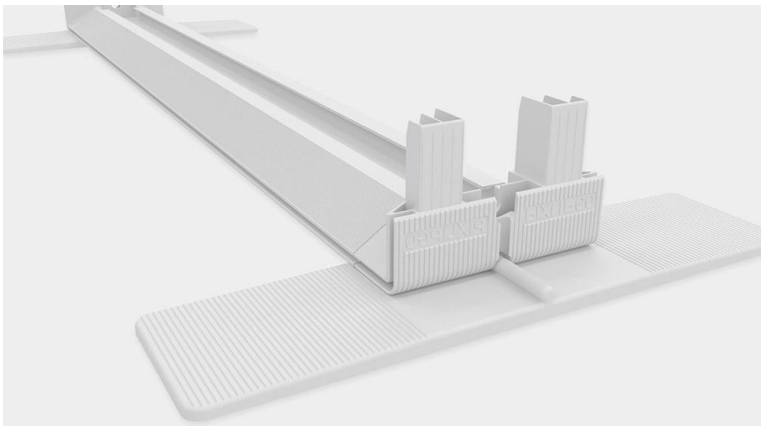

Caisson Lumineux

Durable : LightBox Images Comptoir

Le rétroéclairage intégré en version Comptoir extérieur...
Notre LightBox se monte sans aucun outil, avec un système de plug-in intuitif pour une installation facile en quelques minutes.

Catégorie : Durable

Utilisation : Intérieur et Extérieur

Dimension du visuel :

100*100*15

Matériaux : base en ABS,
support souple diffusant.

Spécificités/caractéristiques :

Existe en version extérieur

Praticité : ★★★★★

Durée de vie : ★★★★★

Spécialiste de l'impression
numérique grand format,
de la communication événementielle
et des supports nomades

5 rue Paul Bert 93400 Saint-Ouen
Tél. : 01 40 11 25 81
contact@atelierimagesetcie.fr
atelierimagesetcie.fr