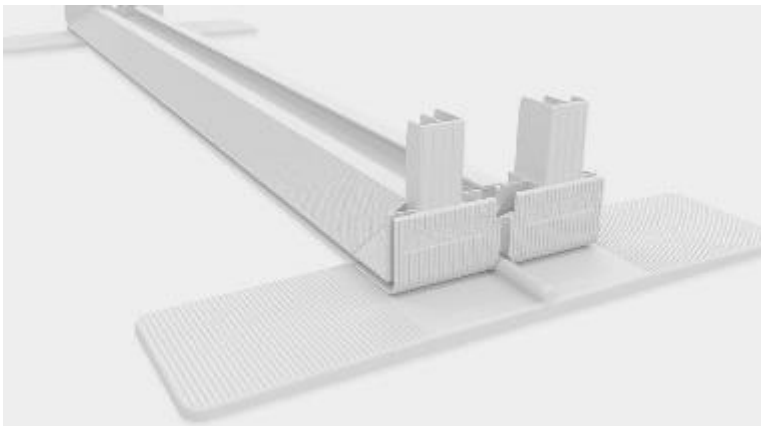

Caisson Lumineux

Qualité Durable : PixLipGo

Une PLV mobile lumineuse...

Attirez la lumière sur vous avec le rétroéclairage intégré. Notre LightBox se monte sans outils, avec un système de plug-in intuitif pour une installation facile en quelques minutes. Si le message change, réimprimez une ou deux faces en tissu imprimé par sublimation. Une version plus accessible existe en Lumineux recto seul.

Utilisation : Intérieur / en extérieur avec accessoires

Dimensions (LxH en cm) :

100x100, 100x150, 85x200, 100x200, 200x200, 300x200, 85x225, 100x225, 200x225, 300x225, 85x250, 100x250, 200x250, 300x250

Matériaux : base en ABS, support en tissu diffusant classé anti feu M1.

Avantages : pérennité, garantie 10 ans.

Praticité : ★★★★★

Durée de vie : ★★★★★

Spécialiste de l'impression numérique grand format, de la communication événementielle et des supports nomades

5 rue Paul Bert 93400 Saint-Ouen
Tél. : 01 40 11 25 81
contact@atelierimagesetcie.fr
atelierimagesetcie.fr