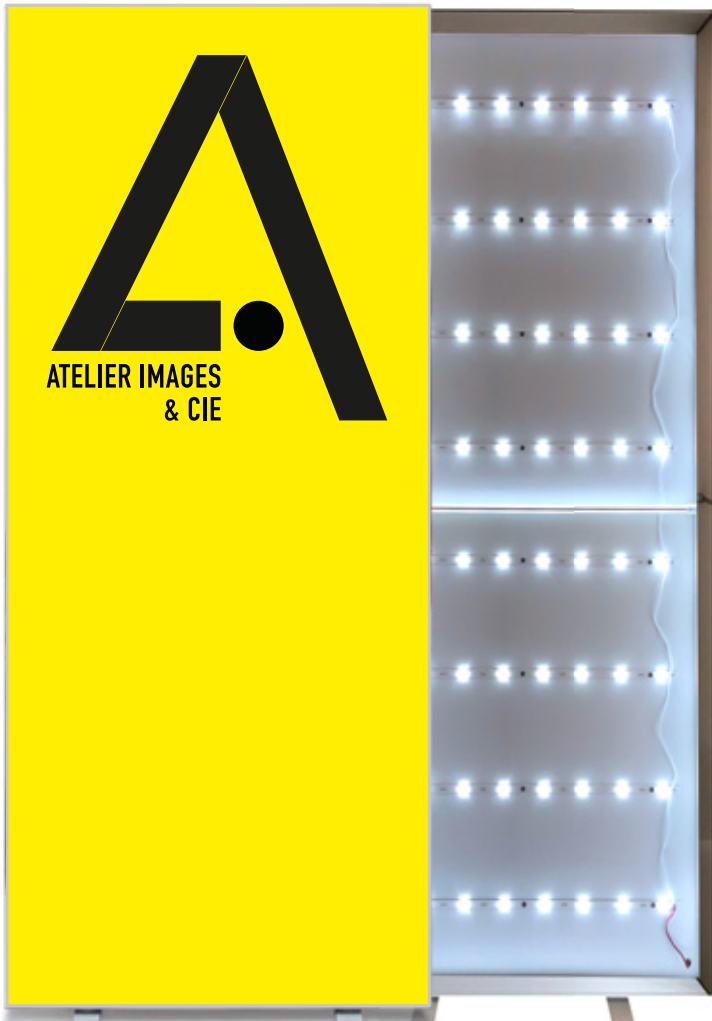

Caisson Lumineux

Standard : Led'R one

La PLV lumineuse Recto

Un kakémono irratable : le Led'R one est la PLV rétroéclairée la plus simple à monter.

Led'R pour Retail, one pour recto seul, Il affiche en grand votre visuel en face avant, l'arrière portant les Leds.

Une simple prise et le système bien pensé diffuse parfaitement la lumière à travers le tissu antifeu.

Catégorie : Standard

Utilisation : Intérieur. Commerces, galeries marchandes.

Dimensions : 85L x 200H cm

Matériaux : Base en aluminium brossé, support en tissu diffusant M1, tissu arrière muni de leds.

Avantages : Très simple à monter. Impact commercial immédiat.

Praticité : ★★★★★

Durée de vie : ★★★★★

Spécialiste de l'impression numérique grand format, de la communication événementielle et des supports nomades