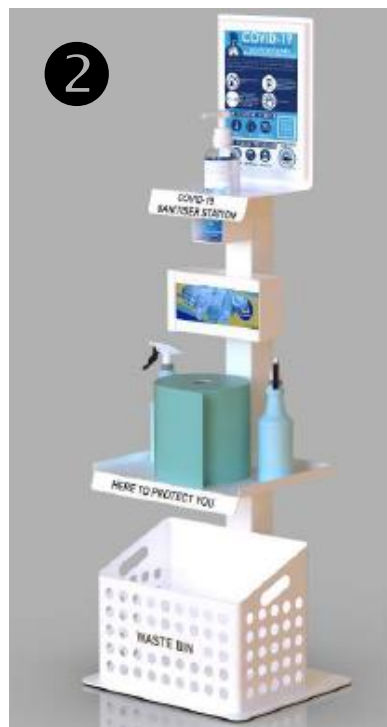

## Station distributrice

### Station pour gel hydroalcoolique

#### ❶ pour gants et gel

+ Porte affichette cadre A4

+ Etagère à personnaliser

*Couleurs RAL sur demande*

Dimensions : 140H x Base Ø 50 cm

### Station murale ou Bureau ❸ :

En acier blanc, facile à nettoyer

+ Porte affichette cadre A4

Dimensions : 26,2L x 44,2H x 23,2P cm

Praticité : ★★★★★

Durée de vie : ★★★★★