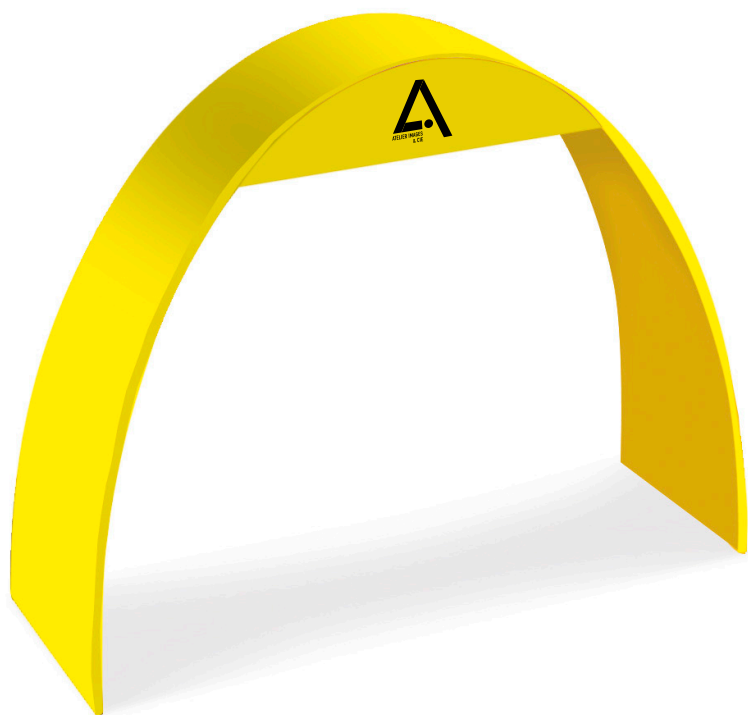

# Stand Tissu

## Standard : Formulate Arche

Faites la haie à vos prospects avec le Formulate Arche, en tissu tendu. Facile à monter et léger, il donne immédiatement un esprit archi à votre stand.

Cette arche de 9.8 Kg est très facile d'utilisation, et peut être installée et démontée rapidement sans outil grâce aux boutons poussoirs qui permettent d'assembler les tubes numérotés. Disponible avec et sans fronton.

**Catégorie :** Durable

**Utilisation :** Intérieur

**Dimension et poids du visuel :**

400\*300\*90 cm

**Poids :** 7,42 Kg / 9,80 Kg

**Matériaux :** base en aluminium, support en tissu

**Avantages :** accueillant, chaleureux sans outil