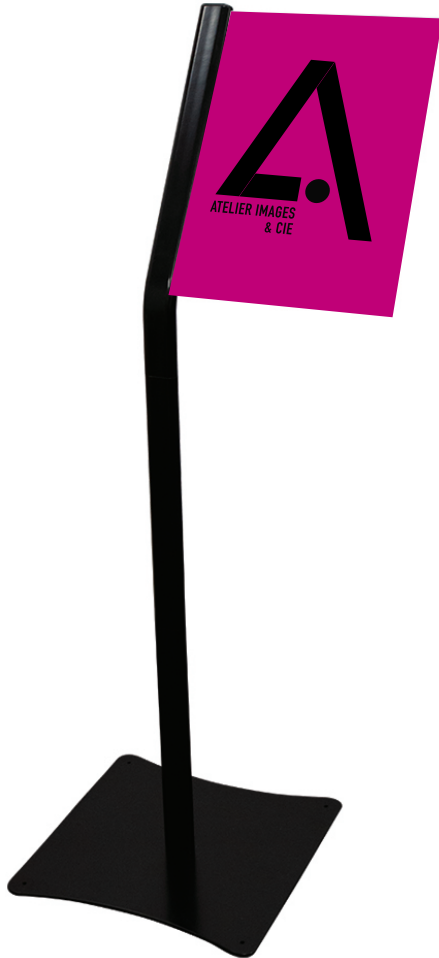

Porte document

Signalétique Extérieure

Grâce à son embase stable et sa belle structure tubulaire en acier noir, ce panneau d'affichage, porte document A3, présentera sobrement en intérieur ou extérieur vos menus, vos programmes ou toute signalétique directionnelle.

Catégorie : Standard

Utilisation : Extérieur / Intérieur

Dimensions et poids

Embase : 42(l)x42(p)x0,4 (h) et 4,8 kg

Structure assemblée : 45x128(H)cm

Visuel A3 ou A4 possible - 7,2kg ens.

Matériaux : Totem noir en acier composé d'un mât et d'une embase.