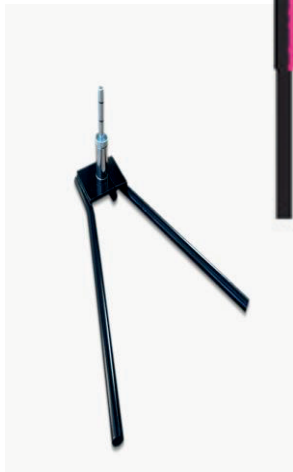

Drapeau / Voile

Standard : Tipa Flag

Tipa Flag est un système autoportant porte-drapeau. Pour une signalisation inoubliable, il déploie vos couleurs au gré du vent pour une animation aérée de votre communication. A vous de choisir son pied selon le sol et l'utilisation.

Pied croix

Piquet

Pied voiture

Catégorie : Durable

Utilisation : Intérieur ou Extérieur

Dimensions et poids

70 x 240 cm, 75 x 363 cm,
114 x 480 cm

Poids: 0,9 à 1,5 Kg

Matériaux : base en aluminium,
support en tissu

Spécificités/caractéristiques :
Mât télescopique

Praticité : ★★★★★

Durée de vie : ★★

Spécialiste de l'impression numérique grand format, de la communication événementielle et des supports nomades